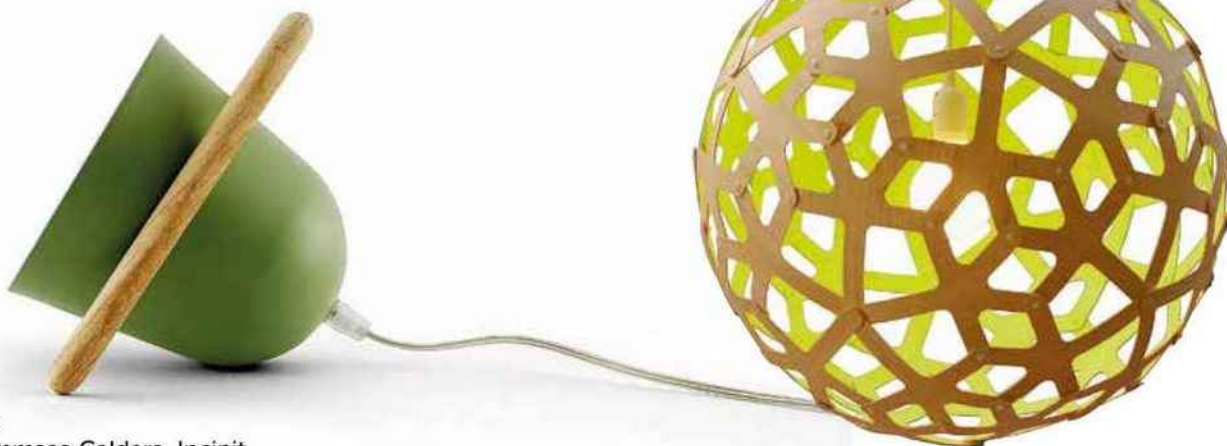

TENDANCES DESIGN

Par Alexandre Benoist

Trends: Design

Et le vert fut !

Let there be green!

Élue couleur de l'année 2017 par Pantone, Greenery est un vert qui se décline du plus clair au plus foncé. Profitons-en à travers quelques idées... lumineuses !

Pantone's 2017 Colour of the Year is Greenery, a fresh, zesty, life-affirming green perfect for teaming with bright ideas!

↻ Elmetta Design Tommaso Caldera, Incipit

La simplicité des courbes, la pureté des matériaux et la fonctionnalité qui caractérisent cette lampe nomade en font une pièce qui trouvera sa place partout dans la maison. Le diffuseur tourné à la main est associé à une anse en bois qui stabilise la lampe une fois celle-ci posée.

↻ Coral Design David Trubridge, Moaroom

Cette suspension, basée sur la forme du polyèdre géométrique, est composée d'une même pièce répétée 60 fois. Fabriquée en bois naturel, elle s'impose comme est un objet sculptural qui occupe l'espace en laissant traverser la lumière par sa structure ajourée.

Created in 1976 by the founder of the eponymous brand, the "helmet" (translation of elmetto) is a classic of pop-era design. It consists of an adjustable dome-shaped diffuser on a conical base, providing direct or indirect light depending on how you tilt it.